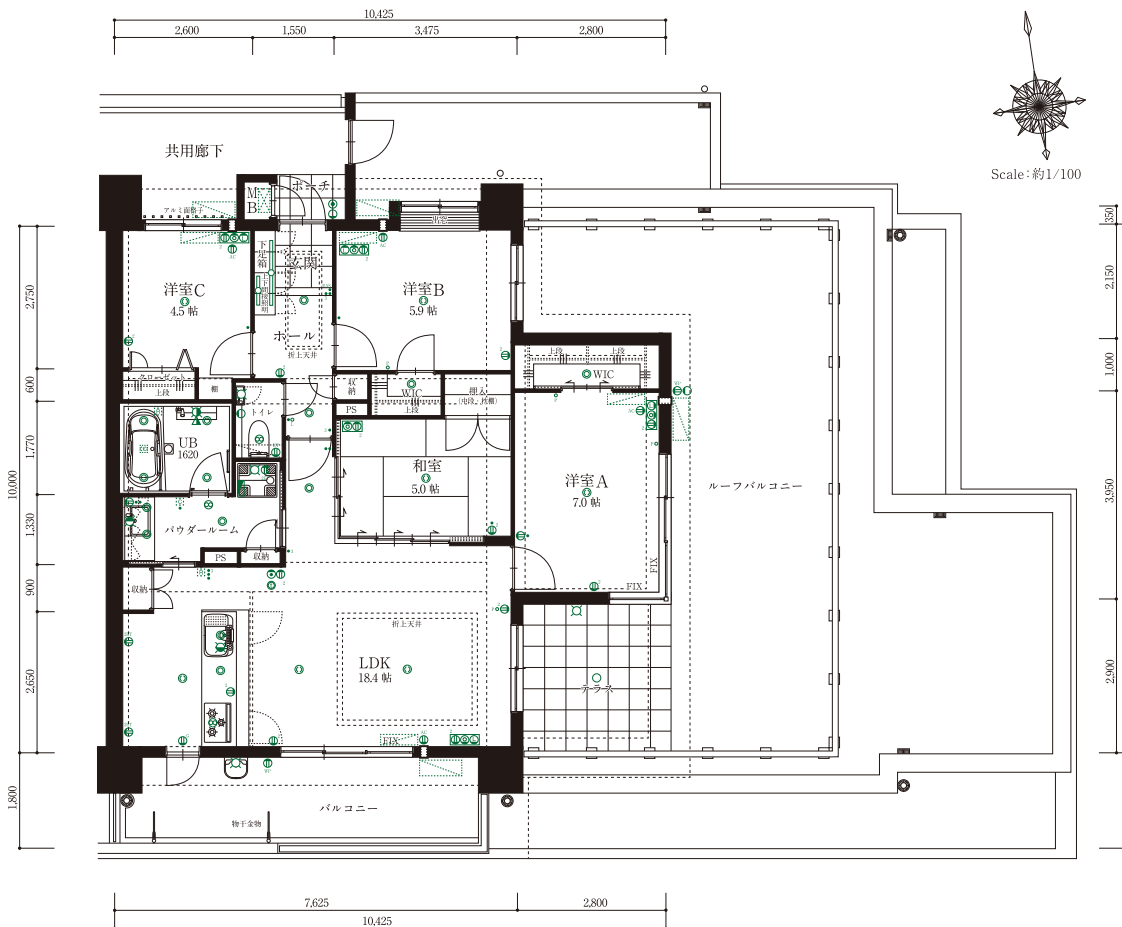

## 4LDK

専有面積 / 90.11㎡ (27.25坪)  
 バルコニー面積 / 12.96㎡ ( 3.92坪)  
 ポーチ面積 / 1.16㎡ ( 0.35坪)

合計面積 /  
**104.23㎡ (31.52坪)**

ルーフバルコニー面積 / 45.89㎡ (13.88坪)  
 (テラス面積含む)

バルコニーとテラスに面したLDKは、開放感あふれる自慢のくつろぎ空間。  
 空に近いルーフバルコニーからいつでも大パノラマを楽しめる、贅沢な暮らし。  
 大容量のウォークインクローゼットを備えたゆとりの主寝室は、ルーフバルコニーにつながる極上空間です。  
 スムーズな家事動線が、家事の負担を軽減してくれます。  
 ゆつたりサイズのバスルームで、1日の疲れを癒しながらリフレッシュタイムを満喫。

### 設備記号凡例

- スイッチ
- L 確認表示灯内蔵スイッチ
- Ⓜ<sup>2ET</sup> アース付2口コンセント
- Ⓜ<sup>G</sup> ダウンライト
- Ⓜ<sup>24</sup> 換気扇・換気グリル
- Ⓜ<sup>24</sup> 24時間換気暖房乾燥機  
コントローラー
- Ⓜ<sup>分電盤</sup> 分電盤
- Ⓜ<sup>マルチコンセント</sup> マルチコンセント
- 3路スイッチ
- Ⓜ<sup>2</sup> 2口コンセント
- Ⓜ<sup>G</sup> ガス感知器
- 室外灯
- Ⓜ<sup>インターホン室内機</sup> インターホン室内機
- Ⓜ<sup>水栓</sup> 水栓
- Ⓜ<sup>マルチコンセント</sup> マルチコンセント
- RAS 人感センサースイッチ
- Ⓜ<sup>AC</sup> エアコンコンセント
- Ⓜ<sup>WP</sup> 防水コンセント
- インターホン外機
- Ⓜ<sup>24</sup> 24時間換気暖房乾燥機
- Ⓜ<sup>混合水栓</sup> 混合水栓
- Ⓜ<sup>ガス給湯機</sup> ガス給湯機
- P ランプ付スイッチ
- Ⓜ<sup>ET</sup> アース付コンセント
- Ⓜ<sup>引掛シーリング</sup> 引掛シーリング
- プラケット照明
- Ⓜ<sup>給湯コントロールモモン</sup> 給湯コントロールモモン
- Ⓜ<sup>シャワー</sup> シャワー
- Ⓜ<sup>電話アクトレット(入線済)</sup> 電話アクトレット(入線済)
- Ⓜ<sup>テレビ付コンセント</sup> テレビ付コンセント
- Ⓜ<sup>エアコン設置位置</sup> エアコン設置位置
- Ⓜ<sup>エアコン室外機設置位置</sup> エアコン室外機設置位置